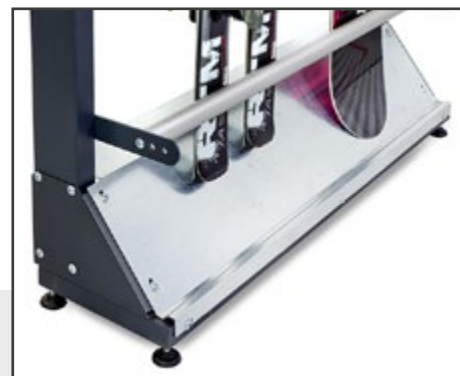

Die höhenverstellbaren Querstreben ermöglichen einen festen Halt für alle Ski- oder Boardlängen und -formen – vom Kinderski bis zum Longboard.

### EASY RACK

höhenverstellbare Querstreben für unterschiedliche Ski- und Boardlängen und -formen

Ski & Snowboards halten sicher durch einfaches Reinstellen

Ein solider Begleiter für Verleihbetriebe, Skiservicestationen und Hotels. Geeignet für alle Arten und Längen von Ski und Snowboards.

### SINGLE-SIDED EASY RACK

höhenverstellbare Füße  
garantieren sicheren Stand  
auch auf unebenem Boden